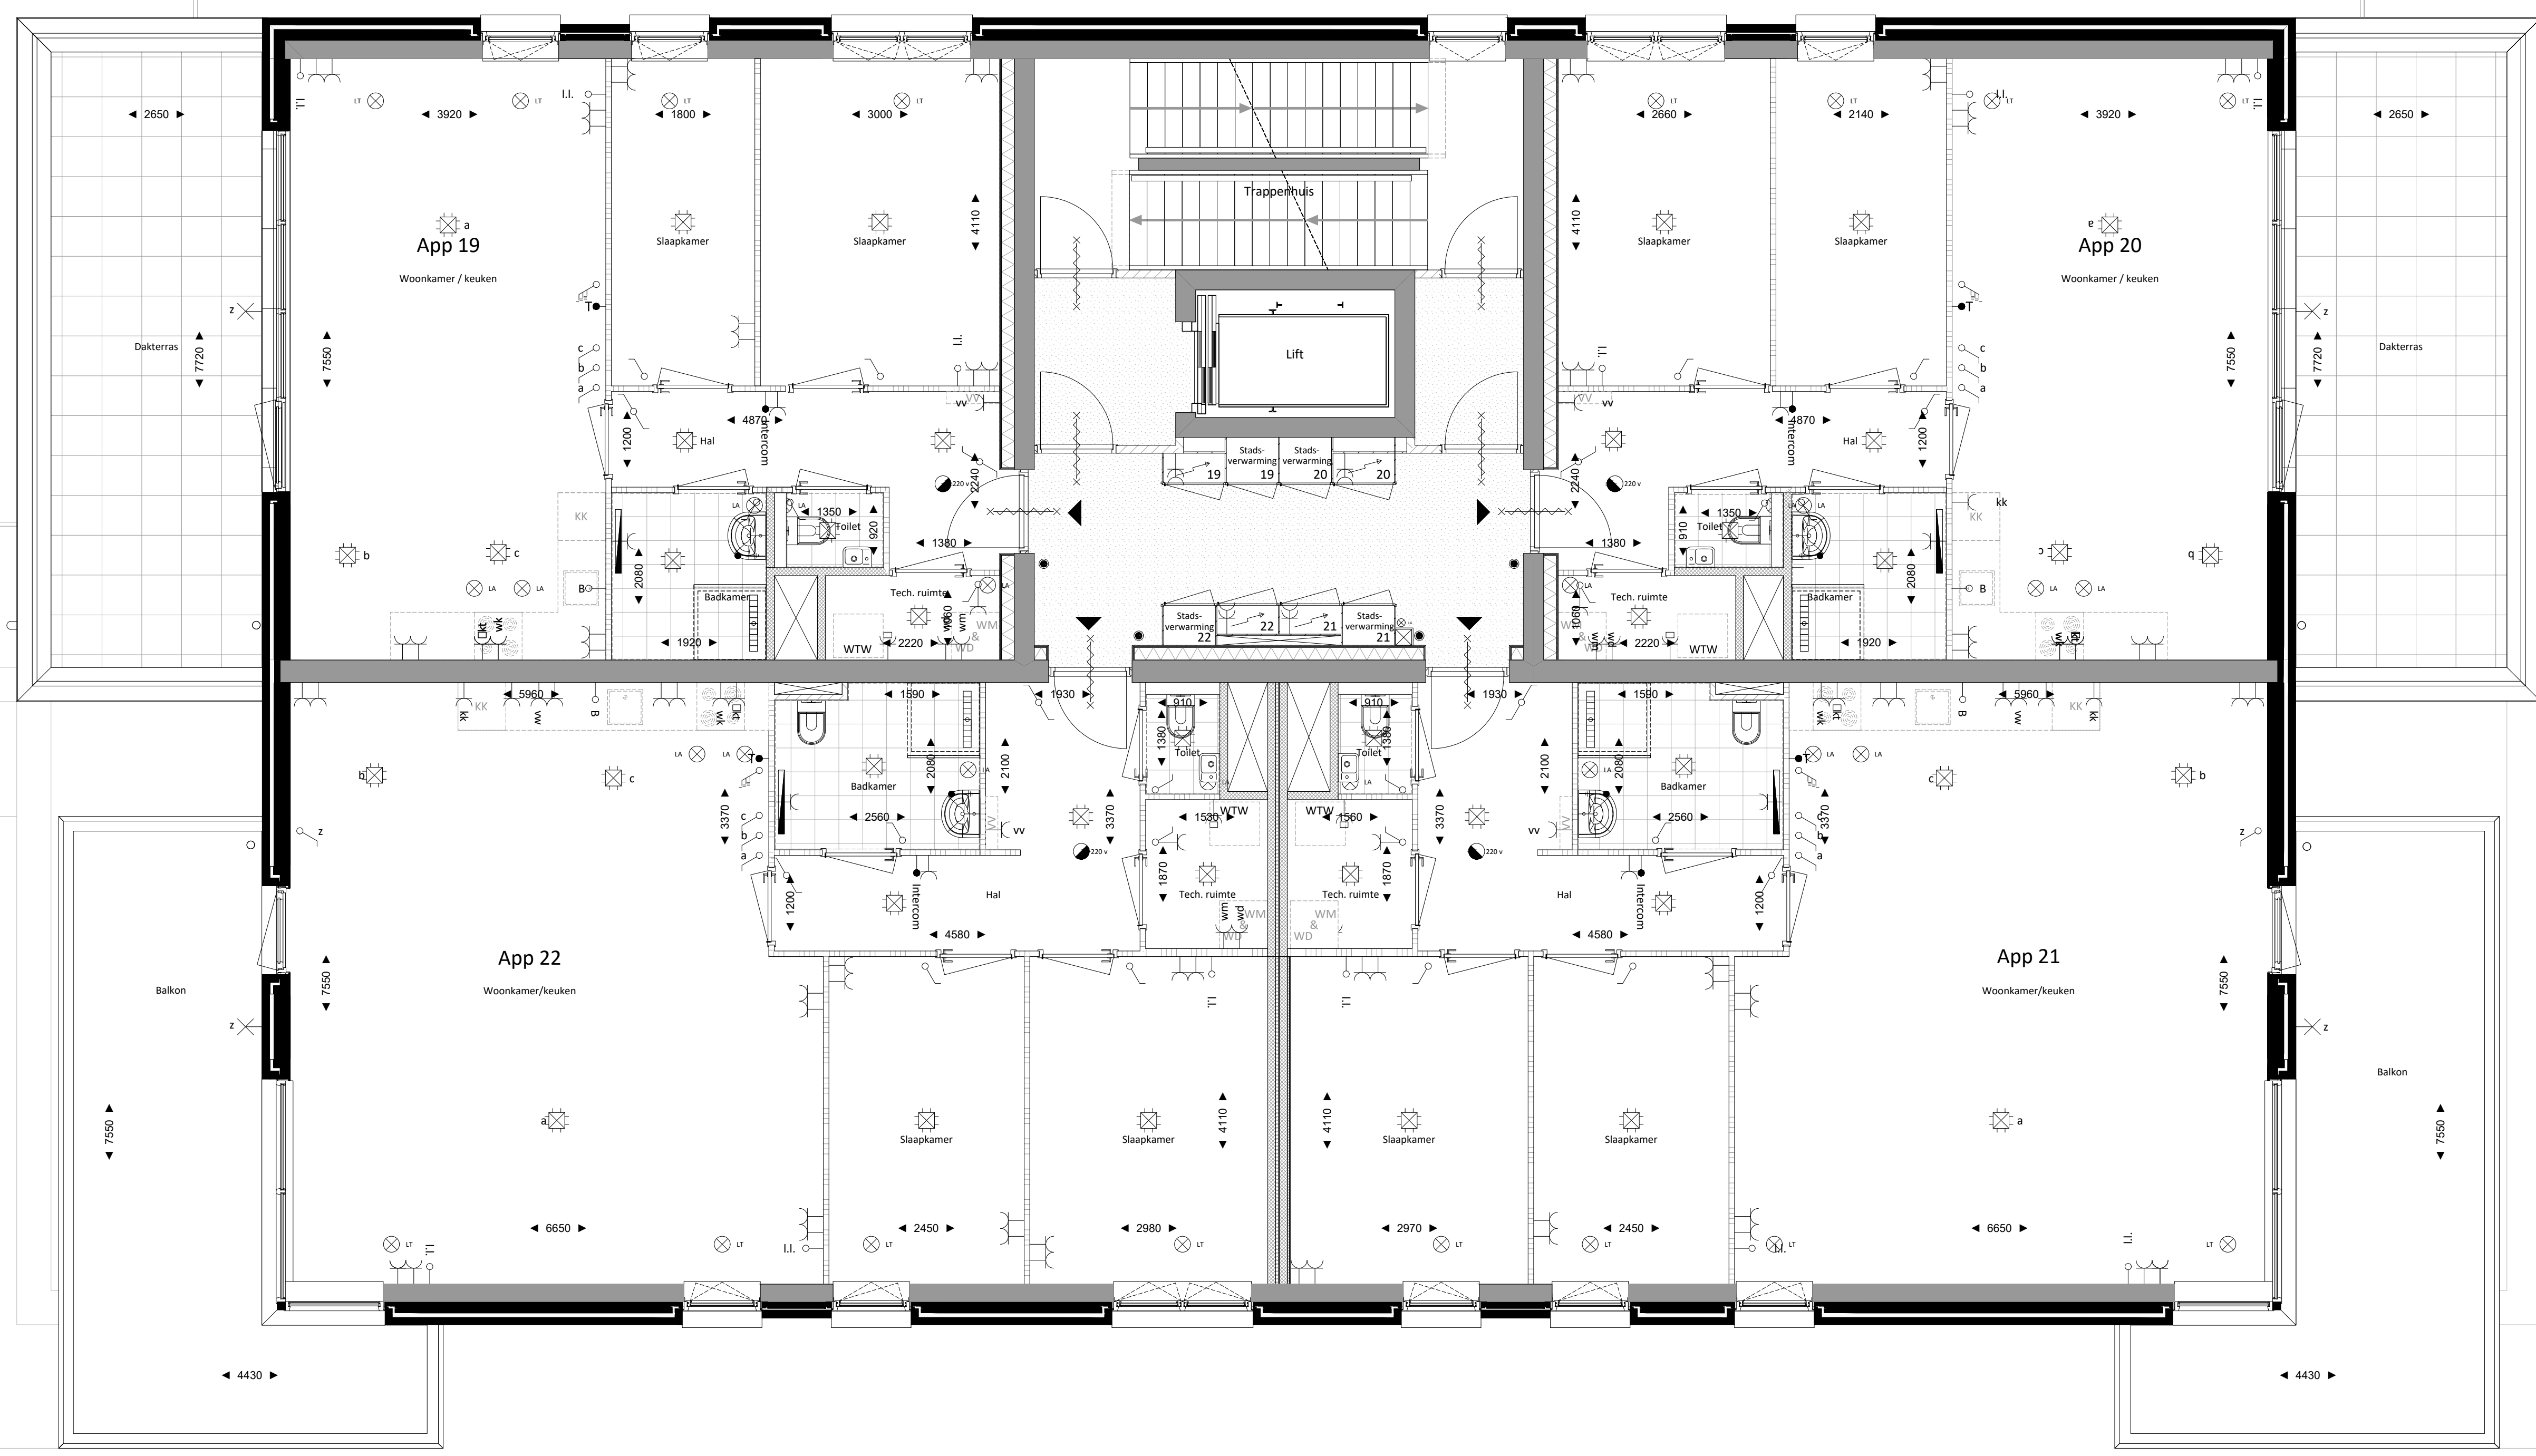

6E VERDIEPING

RENOVOOI

ISE

Project: **Onwikkling & realisatie** www.ise-verdamm.nl

L.A. SABBA
UNISECT
HSB

6 verdieping
achterzijde: 5 verdieping

Belevingsnummers: 19, 20, 21, 22

Schaal: 1:50

Datum: 6 november 2018

LASABBIAN.I

Tekeningnummer: 01-06

Deze tekening is een ontwerp van ISE en kan worden gebruikt voor de realisatie van de afgebeelde constructie. Het gebruik van deze tekening is gebonden aan de afgebeelde constructie en het gebruik van deze tekening is niet gebonden aan de afgebeelde constructie. Het gebruik van deze tekening is niet gebonden aan de afgebeelde constructie. Het gebruik van deze tekening is niet gebonden aan de afgebeelde constructie. Het gebruik van deze tekening is niet gebonden aan de afgebeelde constructie.