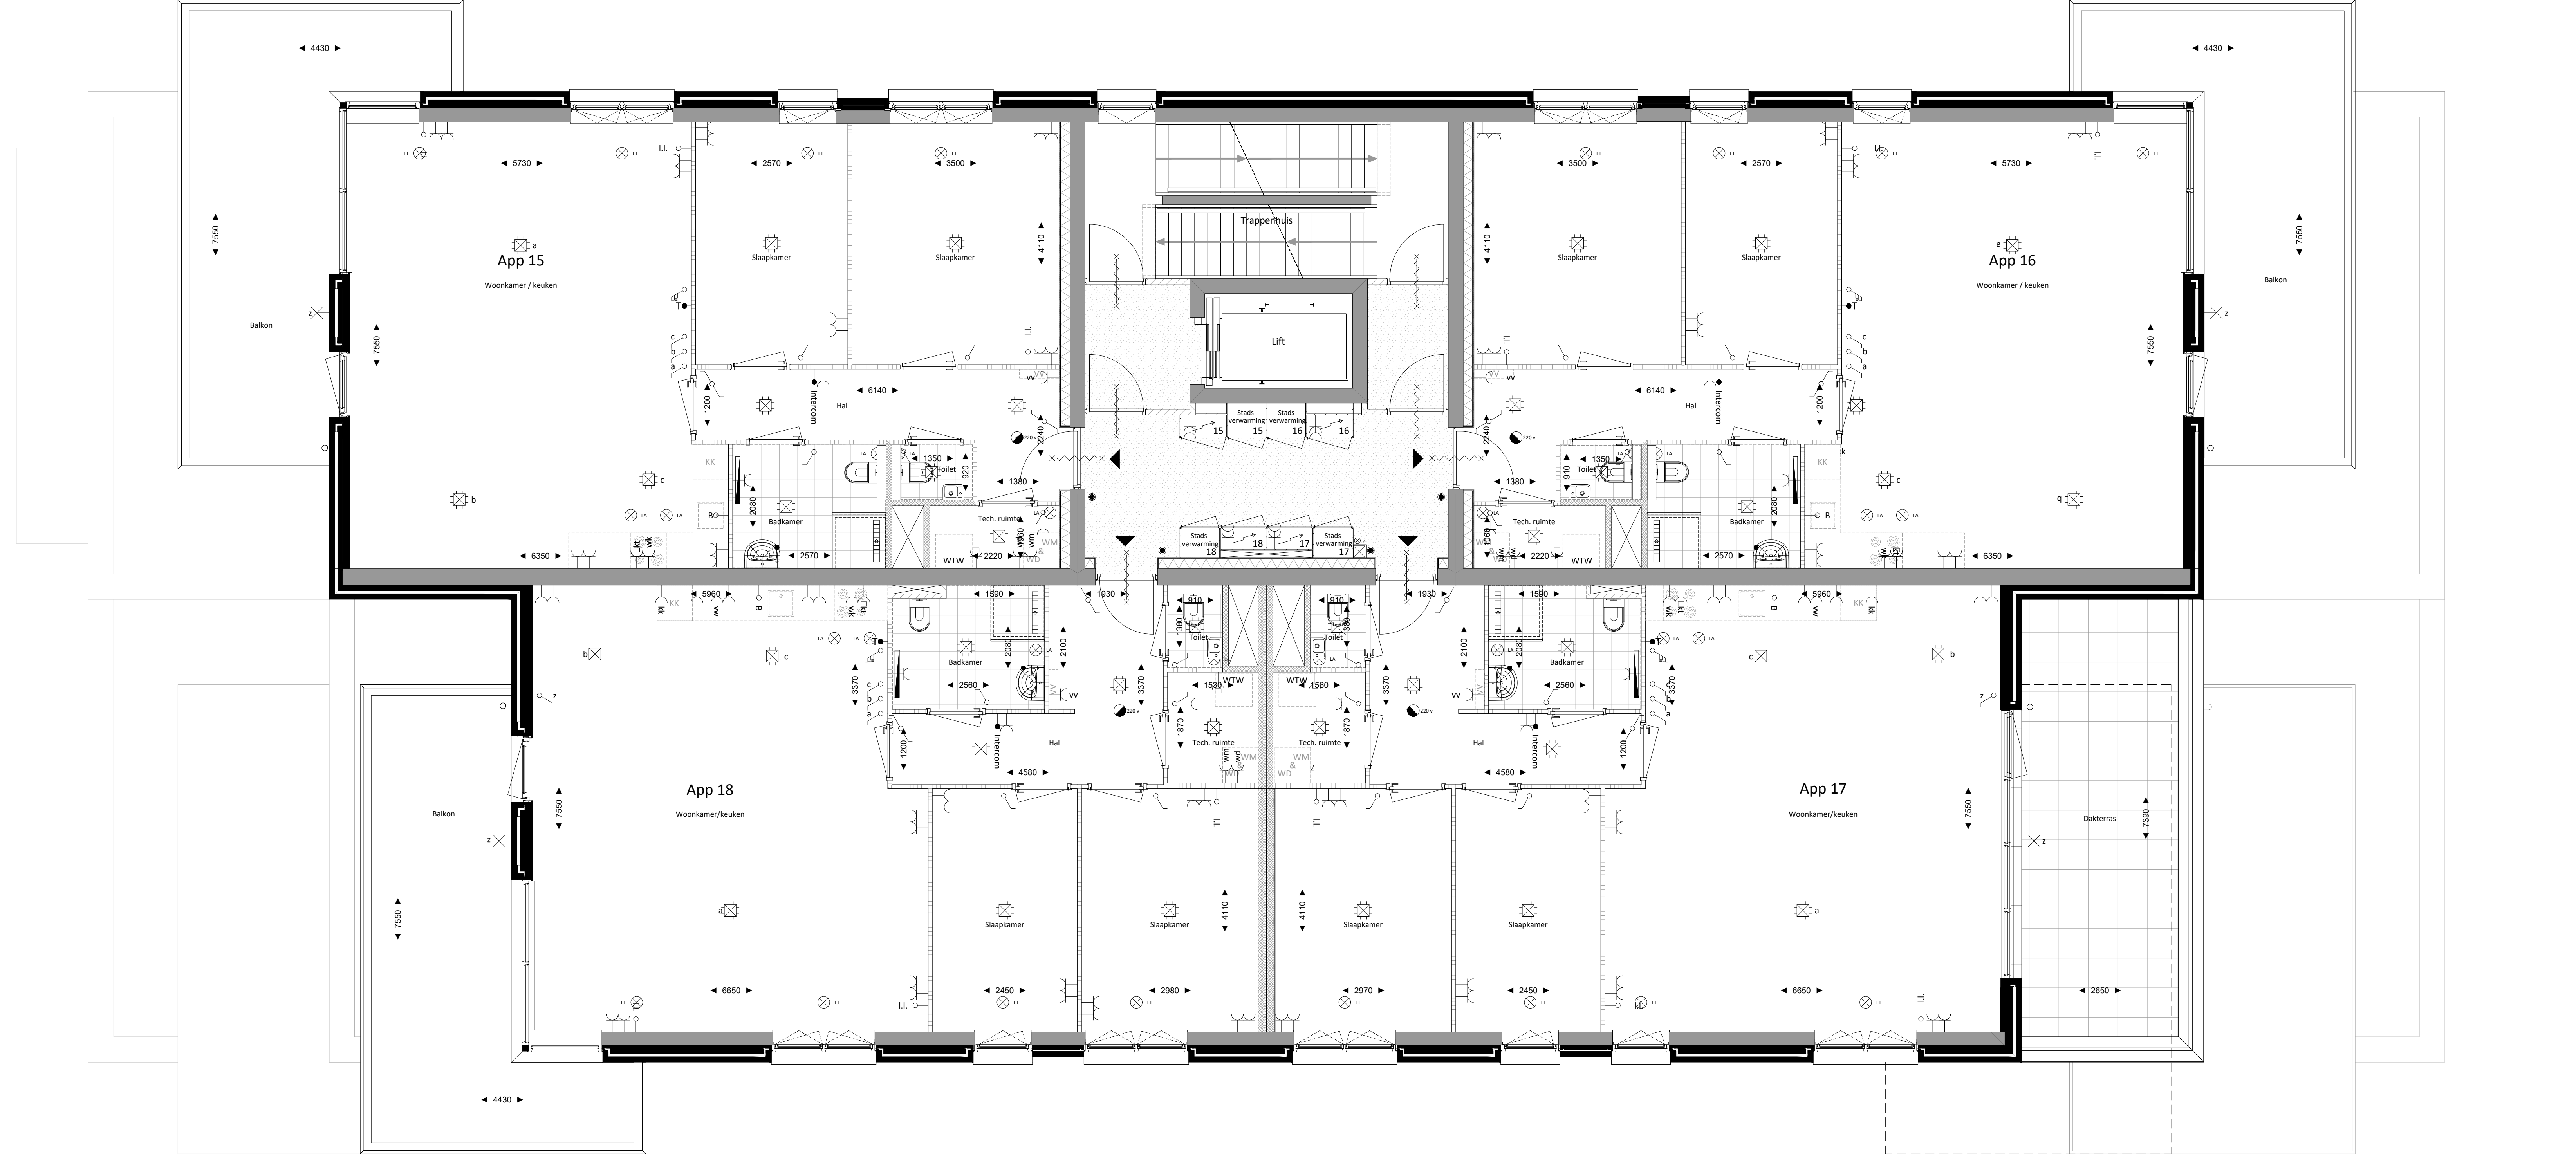

5E VERDIEPING

RENVOOI